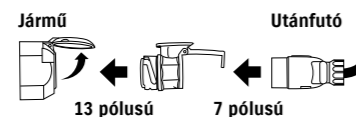

3 | Vonóhorog² WVTA
Utánfutó és csomagtartó rendszerek számára, leszerelhető.
Max. függőleges terhelhetőség: 75 kg
Max. vontatható tömeg : 1500 kg
Cikkszám: 9911J-63U00-000
C D F G H I

4 | 7 pólusú elektromos készlet balkormányos modellhez³ WVTA
Kábelkötegszett a vonóhoroghoz.
Cikkszám: 9921U-63T21-000
C F H

5 | 13 pólusú elektromos készlet bal- vagy jobbkormányos modellhez³ WVTA
Kábelkötegszett a vonóhoroghoz.
Cikkszám: 921U-63T01-000
D G I

6 | 7/13 pólusú adapter WVTA
A 7 pólusú dugalj 13 pólusú foglalatba csatlakoztatásához.
Cikkszám: 9921U-70TA0-000

7 | 13/7 pólusú adapter
A 13 pólusú dugalj 7 pólusú foglalatba csatlakoztatásához.
Cikkszám: 990E0-79J67-000