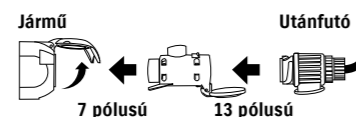

¹ A tetőcsomagtartót nem tartalmazza.
² További információ a jármű kezelési útmutatójában található.
³ Rendeljen még 6 db kábelkötegszalagot (cikkszám: 36930-82010-000 x6 db) a teljes felszereléshez a holtterfelügyelet (BSM) nélküli GL modellek esetében.